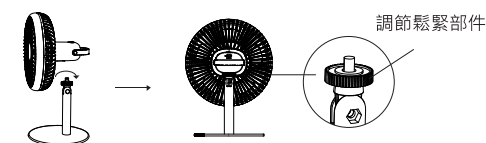

- 在電器報廢前應取出電池
- 應安全地丟棄電池。
- 取出電池前電器應切斷電源

緊急處理方法

- 充電時無法充電，如LED指示燈未正常顯示燈號，請拔除電源線，並停止充電。
- 使用當中若有發生冒煙或起火燃燒現象時，請拔除電源線、關閉電源。

- 如有上述情形請盡速與本公司客服聯繫。

使用方式

充電功能

- 請使用5V 2A的供應器(另購)，並連接USB線充電後，充電約8小時，約可使用3~9小時。
- 充電時指示燈紅燈閃爍，充電時指示燈紅燈恆亮。

※當電量不足時，風力會逐漸減弱，各檔位模式會依序無法使用，請及時充電並停止使用風扇。

底座功能

- 將支架固定於風扇的螺絲孔順時針旋轉鎖上固定。
- 逆時針鬆開可取下支架。
- 可直接放置於平面上使用。

※組合時，可預留一圈旋轉位置，再使用【調節鬆緊部件】鎖緊固定。