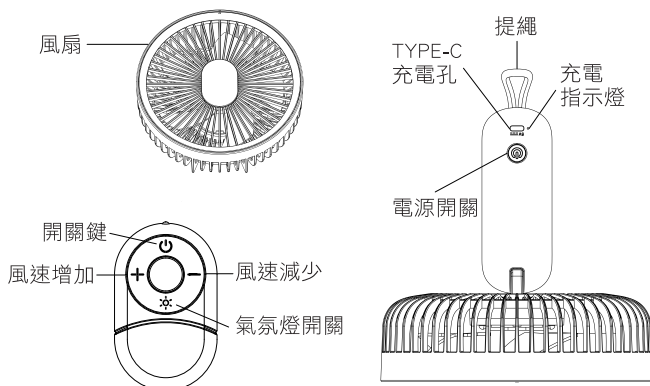

產品部件說明

注意事項與警語

1. 在使用本產品前先詳閱此說明書。
2. 充電前請先確認電壓與本產品電壓一致。
3. 本產品的最佳使用環境為0度C-40度C。
4. 本產品不防水請勿在潮濕、高溫的環境下使用，請勿浸水或淋雨。
5. 運轉中禁止手指及尖物插入風罩中。
6. 為保證電池使用壽命，使用過程中，當風扇停止運轉時，請勿多次反覆啟動以免損壞電池，請停止使用並及時充電。

1. 建議初次使用前，先對產品進行充電；若長時間未使用，請每隔3個月對電池充電一次。
2. 產品USB充電或外接充電設備時，充電時間不可以超過12小時。
3. 電池有自放電的特性，長時間不使用也會微量的消耗電力，且電池為消耗品，會因使用方式或電池耗損而影響使用時間，風扇的運轉時間為參考數值。
4. 本電器不預期供生理、感知、心智能力、經驗或知識不足之使用者（包括孩童）使用，除非在對其負有安全責任的人員之監護或指導下安全使用。
5. 孩童應受監護，以確保孩童不嬉玩電器。
   本產品如有任何損壞，請與本公司客服聯絡，由專業技術人員進行檢修，請勿自行拆解本機，以避免發生危險。
6. 本產品僅家庭使用。
7. 本產品禁止邊充電邊使用。
8. 在拆卸護網前確認電扇已切斷電源。
9. 僅提供標示於電器之超低安全電壓。

正確電池回收方式

- 一在電器報廢前應取出電池
- 一應安全地丟棄電池。
- 一取出電池前電器應切斷電源

緊急處理方法

- 充電時無法充電，如LED指示燈未正常顯示燈號，請拔除電源線，並停止充電。
- 使用當中若有發生冒煙或起火燃燒現象時，請拔除電源線、關閉電源。
- 如有上述情形請盡速與本公司客服聯繫。

使用方式

【充電功能】

- 請使用5V /2A 的供應器(另購)，並連接USB線充電後，充飽電約8小時，約可使用3-9小時。
- 充電時指示燈紅燈恆亮，充飽電時指示燈綠燈恆亮。
- ※當電量不足時，風力會逐漸減弱，各檔位模式會依序無法使用，請及時充電並停止使用風扇。

【投射氣氛燈功能】

長按電源開關，開啟照明，再次長按電源開關，關閉照明。照明模式風扇可同時運轉。

【風扇功能】

按下電源開關，開啟電源，預設為一檔風速，短按切換風速由弱至強，依序為二檔、三檔、自然風，關閉電源。
自然風模式下，風速由三檔→二檔→一檔依序調節。

【遙控器功能】

內建磁鐵可磁吸在風扇中心位置使用CR2032鈕扣電池，電量耗盡時可自行更換電池。
更換電池請先取下外殼2顆固定螺絲後，再取下機板上2顆固定螺絲，將鈕扣電池向下推出，並更換新的電池，再依序將固定螺絲鎖上。

- 使用前開啟產品開關，即可同時開啟遙控模式。
- 當本體電源關閉時，則遙控模式關閉，無法操作。
- 長時間不使用時，請關閉產品電源，避免長時間遙控待機模式下電力消耗。