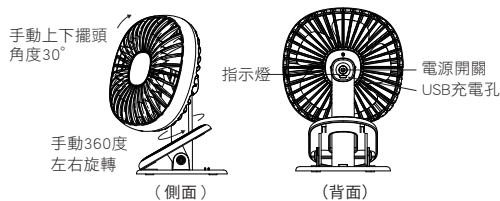

消費者服務專線 03-5396627

KINYO UF-2642

充電風扇

使用說明書

為了讓您在產品上更順利，請詳讀使用明書，
以免發生使用不當狀況

產品部件說明

規格

品名：充電風扇 額定充電電流：2A
額定充電電壓：5Vdc 電池容量：1200mAh