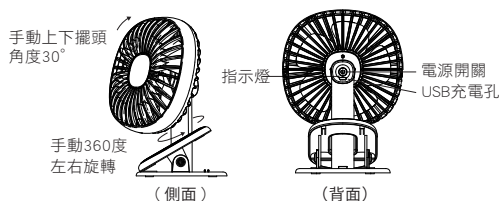

消費者服務專線 03-5396627

KINYO UF-2544

充電風扇

使用說明書

為了讓您在產品使用上更順利，請詳讀使用明書，
以免發生使用不當狀況

產品部件說明

規格

品名：充電風扇 額定充電電流：2A
額定充電電壓：5Vdc 電池容量：1200mAh