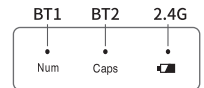

KINYO 使用說明書

GKB-362

藍牙無線雙模鍵盤

安裝電池

- 打開鍵盤底部電池蓋。
 - 依電池槽內正負極方向，正確放入1顆4號(AAA)電池，待裝妥後再蓋上電池蓋。
- 產品使用時間：大約2-4周(以一天使用8小時計算)，依電池規格及實際使用情況而異
※建議使用效能較高的鹼性電池，可使用較長時間

燈號顯示及模式切換鍵

- NumLock數字鍵鎖定/BT1模式提示燈
- CapsLock大小寫/BT2模式提示燈
- 低電量/2.4GHz模式提示燈
- BT1模式切換鍵
- BT2模式切換鍵
- 2.4GHz模式切換鍵

※低電量提醒：指示燈連續閃爍時請更換電池

系統切換

使用前請先確認欲使用設備裝置系統，按壓FN+Q/W/E/R選擇裝置系統，方能使用相對應之多媒體按鍵功能。

iOS系統：FN+E Android系統：FN+Q Windows系統：FN+W Mac系統：FN+R

連接模式/裝置切換

短按FN+BT1 / BT2 / 2.4GHz模式切換鍵可切換連接模式(裝置)，切換時LED指示燈閃爍，對應燈號如右。

2.4GHz模式使用(僅支援藍牙4.0以上版本)

- 本產品預設為2.4G模式，將鍵盤底部收納槽中的USB無線接收器取出，插入設備的USB連接埠，待電腦自行偵測到鍵盤，即可使用。
- 如要從藍牙模式切換為2.4G模式請短按 + 鍵，即可使用。

藍牙模式使用

- 短按 + / 可切換到對應藍牙已配對裝置使用。
- 初次使用需先配對裝置，長壓配對之藍牙模式 + / 鍵3-5秒(如圖1)指示燈閃爍，進入藍牙配對模式。
- 在電腦或行動裝置中開啟藍牙選單，搜尋新增藍牙裝置，點擊“GKB-362”進行配對(如圖2)待藍牙配對完成即可使用。