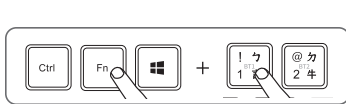

※低電量提醒：指示燈連續閃爍時請更換電池

系統切換

使用前請先確認欲使用設備裝置系統，按壓FN+Q/W/E/R選擇裝置系統，方能使用相對應之多媒體按鍵功能。

iOS系統：FN+E Android系統：FN+Q Windows系統：FN+W Mac系統：FN+R

連接模式/裝置切換

短按FN+BT1 / BT2 / 2.4GHz模式切換鍵可切換連接模式(裝置)，切換時LED指示燈閃爍，對應燈號如右。

2.4GHz模式使用(僅支援藍牙4.0以上版本)

- 本產品預設為2.4G模式，將鍵盤底部收納槽中的USB無線接收器取出，插入設備的USB連接埠，待電腦自行偵測到鍵盤，即可使用。
- 如要從藍牙模式切換為2.4G模式請短按 + 鍵，即可使用。

藍牙模式使用

- 短按 + / 可切換到對應藍牙已配對裝置使用。
- 初次使用需先配對裝置，長壓配對之藍牙模式 + / 鍵3-5秒(如圖1)指示燈閃爍，進入藍牙配對模式。
- 在電腦或行動裝置中開啟藍牙選單，搜尋新增藍牙裝置，點擊“GKB-362”進行配對(如圖2)待藍牙配對完成即可使用。

圖1

圖2

※本產品具智慧休眠，只要10分鐘未使用鍵盤，將進入深度休眠，如要喚醒請按壓任意鍵，約1秒後喚醒方可使用

FN+多媒體組合鍵功能

*使用時請按壓FN+1-12按鍵，可使用對應多媒體功能

*FN+Esc為鎖定功能，預設為解鎖狀態，鎖定時WINDOWS系統使用多媒體功能鍵不需要按壓FN，直接點選多媒體功能鍵即可使用相對應之功能。

裝置系統 按鍵圖示	Android 系統	Windows 系統	iOS 系統	Mac 系統
	多媒體播放器	多媒體播放器	無作用	無作用
	音量降低	音量降低	音量降低	音量降低
	音量增加	音量增加	音量增加	音量增加
	音量靜音	音量靜音	音量靜音	音量靜音
	上一曲	上一曲	上一曲	上一曲
	下一曲	下一曲	下一曲	下一曲
	播放/暫停	播放/暫停	播放/暫停	播放/暫停
	停止	停止	停止	停止
	全選	全選	全選	全選
	複製	複製	複製	複製
	貼上	貼上	貼上	貼上
	剪下	剪下	剪下	剪下