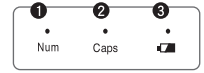

KINYO 使用說明書

GKB-362

藍牙無線雙模鍵盤

安裝電池

- 打開鍵盤底部電池蓋。
 - 依電池槽內正負極方向，正確放入1顆4號(AAA)電池，待裝妥後再蓋上電池蓋。
- 產品使用時間：大約2-4周(以一天使用8小時計算)，依電池規格及實際使用情況而異
※建議使用效能較高的鹼性電池，可使用較長時間

燈號顯示及模式切換鍵

- NumLock數字鍵鎖定/BT1模式提示燈
- CapsLock大小寫/BT2模式提示燈
- 低電量/2.4GHz模式提示燈
- BT1模式切換鍵
- BT2模式切換鍵
- 2.4GHz模式切換鍵