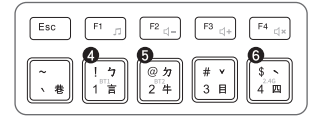

KINYO 使用說明書

GKB-362

藍牙無線雙模鍵盤

安裝電池

- 打開鍵盤底部電池蓋。
 - 依電池槽內正負極方向，正確放入1顆4號(AAA)電池，待裝妥後再蓋上電池蓋。
- 產品使用時間：大約2-4周(以一天使用8小時計算)，依電池規格及實際使用情況而異
※建議使用效能較高的鹼性電池，可使用較長時間

燈號顯示及模式切換鍵

- NumLock數字鍵鎖定/BT1模式提示燈
- CapsLock大小寫/BT2模式提示燈
- 低電量/2.4GHz模式提示燈
- BT1模式切換鍵
- BT2模式切換鍵
- 2.4GHz模式切換鍵

※低電量提醒：指示燈連續閃爍時請更換電池

系統切換

使用前請先確認欲使用設備裝置系統，按壓FN+Q/W/E/R選擇裝置系統，方能使用相對應之多媒體按鍵功能。

iOS系統：FN+E Android系統：FN+Q Windows系統：FN+W Mac系統：FN+R

連接模式/裝置切換

短按FN+BT1 / BT2 / 2.4GHz模式切換鍵可切換連接模式(裝置)，切換時LED指示燈閃爍，對應燈號如右。

2.4GHz模式使用(僅支援藍牙4.0以上版本)