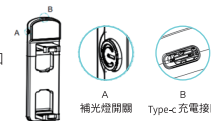

遙控器沒電不需更換電池，接上所附之Type C充電線並連接電源，即可為遙控器充電。

使用說明

1. 長按遙控器開關3秒開機，指示燈閃爍。
2. 長按遙控器開關3秒開機，指示燈閃爍後熄滅即關機。
3. 開機後，若無配對連接狀態，5分鐘後自動關機。
4. 打開手機藍牙搜尋藍牙名稱BSF-6720，點擊連接，成功配對後，指示燈熄滅。若無任何操作，過10分鐘後即斷開連接並進入休眠狀態，再過10分鐘仍無操作，進入關機。
5. 若進入休眠狀態，按一下按鍵，則可重新連接手機。
6. 已經配對過的手機與遙控器，下次使用可自動配對。

關於遙控器連接手機失敗的問題解決方案

1. 打開手機藍牙，清除掉已經配對過的自拍棒名稱。
2. 手機重新開機。
3. 藍牙遙控器取下後蓋，拿出電池重新安裝再開機。
4. 重新打開手機藍牙。
5. 遙控器開機，手機藍牙搜尋到BSF-6720時，點擊連接，介面顯示「正在連接/配對」時，連續快速按遙控器按鍵，即可正常連接。

關於Android系統手機個別出現按遙控器為加音量/調焦距/或無反應的解決方案

1. 打開相機進入拍照介面。
2. 向左滑動或者找到相機設置。
3. 點擊音量鍵功能。
4. 將音量鍵功能設置為快門(不要選縮放或對焦)。
5. 不同手機相機設置路徑不同，請依個別手機進行尋找。

補光燈使用說明

1. 補光燈三種光源(白光、柔光、暖光)，各有三段亮度(低亮度、中亮度、高亮度)，共九段燈光。
2. 按一下開關鍵即可開啟。
3. 每按一下開關鍵即可切換至下一段，九段燈光依序輪替。
4. 長按3秒開關鍵關閉電源。
5. 充電時指示燈為紅色，滿電熄燈。

A.補光燈開關鍵 B.Type-c 充電接口

補光燈規格

1. 補光燈電池：聚合物鋰電池，型號401020
2. 補光燈電池容量：55mAh
3. 充電時間：約30-60分鐘
4. 滿電狀態，高亮度可使用：0.5-1小時
5. 滿電狀態，低亮度可使用：2-3小時
(依不同的亮度，使用的電量將會有差異)
6. 12顆燈珠，每顆0.2W
7. 補光燈電池充放電保護功能，充滿電4-4.2V，電壓降至2.7V-3V停止工作，需充電後方可使用。支援邊充電邊使用。